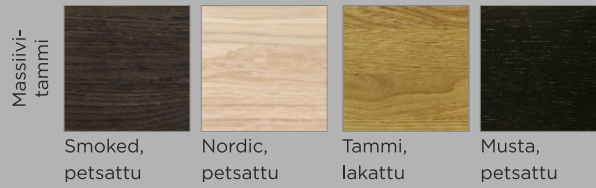

### MUUNNELTAVUUS

1. Valitse väri vaihtoehto

### VÄRIVAIHTOEHDOT

Koivu

Musta,  
maalattu

Valkoinen,  
maalattu

Runko massiivikoivua, istuin maalattu MDF.  
Koivuiset väriyhdistelmät mahdollisia.

Massiivi-  
tammi

Smoked,  
petsattu

Nordic,  
petsattu

Tammi,  
lakattu

Musta,  
petsattu

Väriyhdistelmä, katso etusivun kuva.