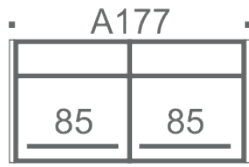

SHAPES VAKIOPUUVÄRIT

aito
tammi

koivu
lv

musta

WWW.SHAPES.FI

Slim
sohvat

Slim
rahi