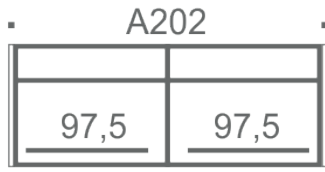

SHAPES VAKIOPUUVÄRIT

aito
tammi

koivu
lv

musta

WWW.SHAPES.FI

Slim
sohvat

Slim
rahi