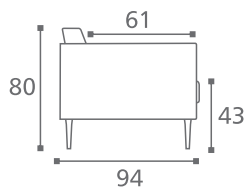

SHAPES

Slim