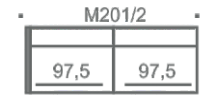

Sky kulmasohvat