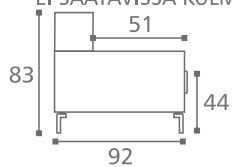

KAPEA ISTUINSYVYYS
EI SAATAVISSA KULMASOHVAAN