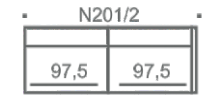

Sky kulmasohvat