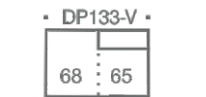

Sky kulmasohvat