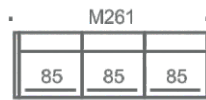

Sky kulmasohvat