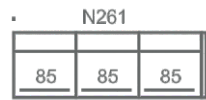

Sky kulmasohvat