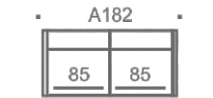

Sky sohvat/tuolit