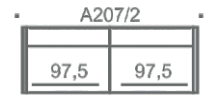

Sky sohvat/tuolit