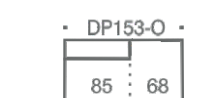

Sky kulmasohvat