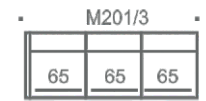

Sky kulmasohvat