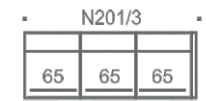

Sky kulmasohvat