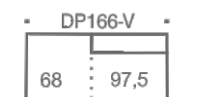

Sky kulmasohvat