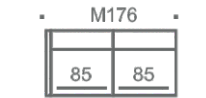

Sky kulmasohvat