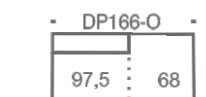

Sky kulmasohvat