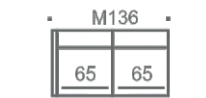

Sky kulmasohvat