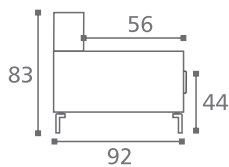

VAKIOISTUINSYVYYS