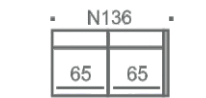

Sky kulmasohvat