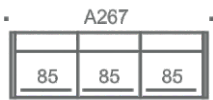

Sky sohvat/tuolit