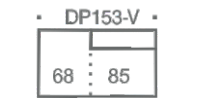

Sky kulmasohvat