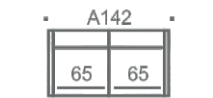

Sky sohvat/tuolit