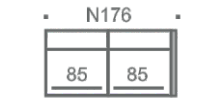

Sky kulmasohvat