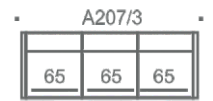

Sky sohvat/tuolit