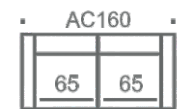

SHAPES VAKIOPUUVÄRIT

NEST 1 VÄRI

Nest
sohvat/tuolit
knA 18cm

Nest
sohvat/tuolit
knB 09cm

Nest
sohvat/tuolit
knC 15cm leveä

Nest
rahit

55x55

65x55