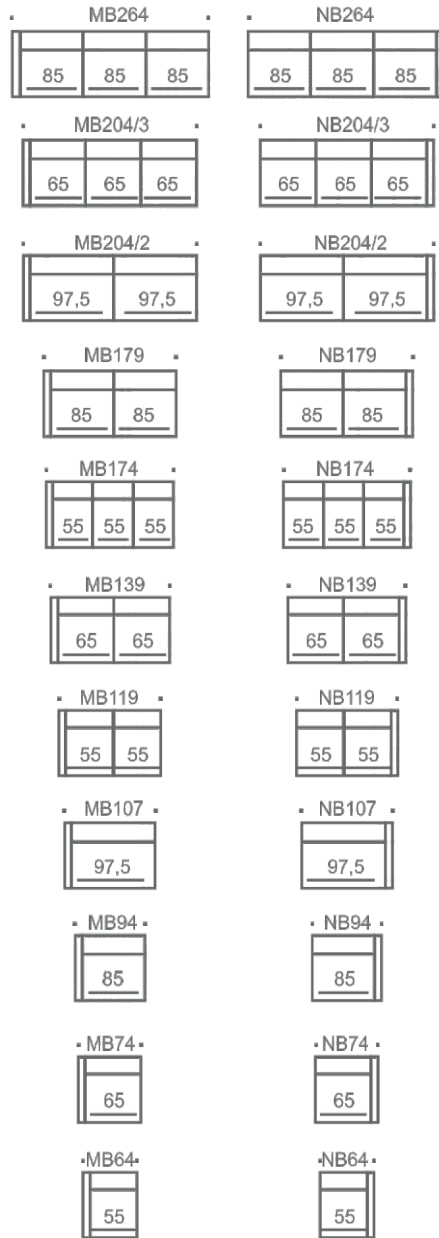

SHAPES VAKIOPUUVÄRIT

NEST 1 VÄRI

Nest
sohvat/tuolit
knA 18cm

Nest
sohvat/tuolit
knB 09cm

Nest
sohvat/tuolit
knC 15cm leveä

Nest
rahit

55x55

65x55

80x55

80x80

97x55

Nest
kulmasohvan osat
knA 18cm

Nest
kulmasohvan osat
knB 09cm

Nest
kulmasohvan osat
knC 15cm leveä

Nest
rahit

Esimerkkejä Nest kulmasohvista

knA 18cm

MA183+K92+NA128

DP120-V+K92+NA148

MA148+K92+NA213/3

knB 09cm

MB179+K92+DP120-O

MB94+K92+NB204/2

MB107+K92+PD120-O

knC 15cm

MC210/2+K92+N210/2

MC70+K92+NC180

MC270+K92+MC185

SHAPES

Nest

Nest AA231/2 + R55x97, Jalka Nest 1

Nest AB83 + niskatuki 65cm, jalka no 3