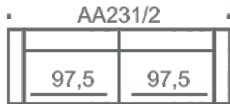

SHAPES VAKIOPUUVÄRIT

NEST 1 VÄRI

Nest
sohvat/tuolit
knA 18cm

Nest
sohvat/tuolit
knB 09cm

Nest
sohvat/tuolit
knC 15cm leveä

Nest
rahit

55x55

65x55