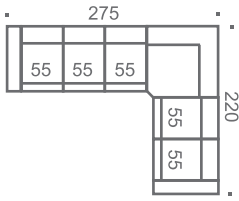

SHAPES VAKIOPUUVÄRIT

NEST 1 VÄRI

Nest
sohvat/tuolit
knA 18cm

Nest
sohvat/tuolit
knB 09cm

Nest
sohvat/tuolit
knC 15cm leveä

Nest
rahit

55x55

65x55

80x55

80x80

97x55

Nest
kulmasohvan osat
knA 18cm

Nest
kulmasohvan osat
knB 09cm

Nest
kulmasohvan osat
knC 15cm leveä

Nest
rahit

Esimerkkejä Nest kulmasohvista

knA 18cm

MA183+K92+NA128

DP120-V+K92+NA148

MA148+K92+NA213/3

knB 09cm

MB179+K92+DP120-O

MB94+K92+NB204/2

MB107+K92+PD120-O

knC 15cm

MC210/2+K92+N210/2

MC70+K92+NC180

MC270+K92+MC185

SHAPES

Nest

Nest AA231/2 + R55x97, Jalka Nest 1

Nest AB83 + niskatuki 65cm, jalka no 3