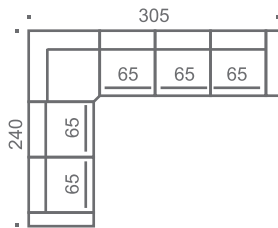

SHAPES VAKIOPUUVÄRIT

NEST 1 VÄRI

Nest
sohvat/tuolit
knA 18cm

Nest
sohvat/tuolit
knB 09cm

Nest
sohvat/tuolit
knC 15cm leveä

Nest
rahit

55x55

65x55

80x55

80x80

97x55

Nest
kulmasohvan osat
knA 18cm

Nest
kulmasohvan osat
knB 09cm

Nest
kulmasohvan osat
knC 15cm leveä

Nest
rahit

Esimerkkejä Nest kulmasohvista

knA 18cm

MA183+K92+NA128

DP120-V+K92+NA148

MA148+K92+NA213/3

knB 09cm

MB179+K92+DP120-O

MB94+K92+NB204/2

MB107+K92+PD120-O