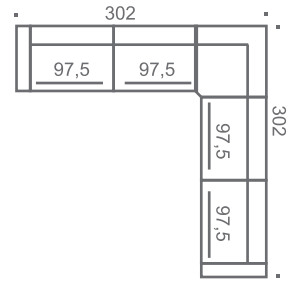

80x55

80x80

97x55

Nest
kulmasohvan osat
knA 18cm

Nest
kulmasohvan osat
knB 09cm

Nest
kulmasohvan osat
knC 15cm leveä

Nest
rahit

Esimerkkejä Nest kulmasohvista

knA 18cm

MA183+K92+NA128

DP120-V+K92+NA148

MA148+K92+NA213/3

knB 09cm

MB179+K92+DP120-O

MB94+K92+NB204/2

MB107+K92+PD120-O

knC 15cm

MC210/2+K92+N210/2

MC70+K92+NC180

MC270+K92+MC185

SHAPES

Nest

Nest AA231/2 + R55x97, Jalka Nest 1

Nest AB83 + niskatuki 65cm, jalka no 3