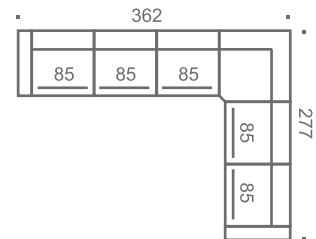

80x55

80x80

97x55

Nest
kulmasohvan osat
knA 18cm

Nest
kulmasohvan osat
knB 09cm

Nest
kulmasohvan osat
knC 15cm leveä

Nest
rahit

Esimerkkejä Nest kulmasohvista

knA 18cm

MA183+K92+NA128

DP120-V+K92+NA148

MA148+K92+NA213/3

knB 09cm

MB179+K92+DP120-O

MB94+K92+NB204/2

MB107+K92+PD120-O

knC 15cm

MC210/2+K92+N210/2

MC70+K92+NC180

MC270+K92+MC185

SHAPES

Nest

Nest AA231/2 + R55x97, Jalka Nest 1

Nest AB83 + niskatuki 65cm, jalka no 3