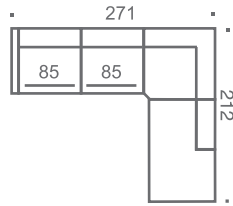

80x55

80x80

97x55

Nest
kulmasohvan osat
knA 18cm

Nest
kulmasohvan osat
knB 09cm

Nest
kulmasohvan osat
knC 15cm leveä

Nest
rahit

Esimerkkejä Nest kulmasohvista

knA 18cm

MA183+K92+NA128

DP120-V+K92+NA148

MA148+K92+NA213/3

knB 09cm

MB179+K92+DP120-O

MB94+K92+NB204/2

MB107+K92+PD120-O

knC 15cm

MC210/2+K92+N210/2

MC70+K92+NC180

MC270+K92+MC185

SHAPES

Nest

Nest AA231/2 + R55x97, Jalka Nest 1

Nest AB83 + niskatuki 65cm, jalka no 3