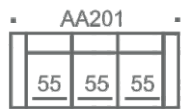

SHAPES VAKIOPUUVÄRIT

NEST 1 VÄRI

Nest
sohvat/tuolit
knA 18cm

Nest
sohvat/tuolit
knB 09cm

Nest
sohvat/tuolit
knC 15cm leveä

Nest
rahit

55x55

65x55