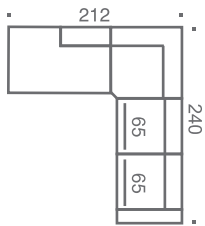

SHAPES VAKIOPUUVÄRIT

NEST 1 VÄRI

Nest
sohvat/tuolit
knA 18cm

Nest
sohvat/tuolit
knB 09cm

Nest
sohvat/tuolit
knC 15cm leveä

Nest
rahit

55x55

65x55

80x55

80x80

97x55

Nest
kulmasohvan osat
knA 18cm

Nest
kulmasohvan osat
knB 09cm

Nest
kulmasohvan osat
knC 15cm leveä

Nest
rahit

Esimerkkejä Nest kulmasohvista

knA 18cm

MA183+K92+NA128

DP120-V+K92+NA148

MA148+K92+NA213/3

knB 09cm

MB179+K92+DP120-O

MB94+K92+NB204/2

MB107+K92+PD120-O