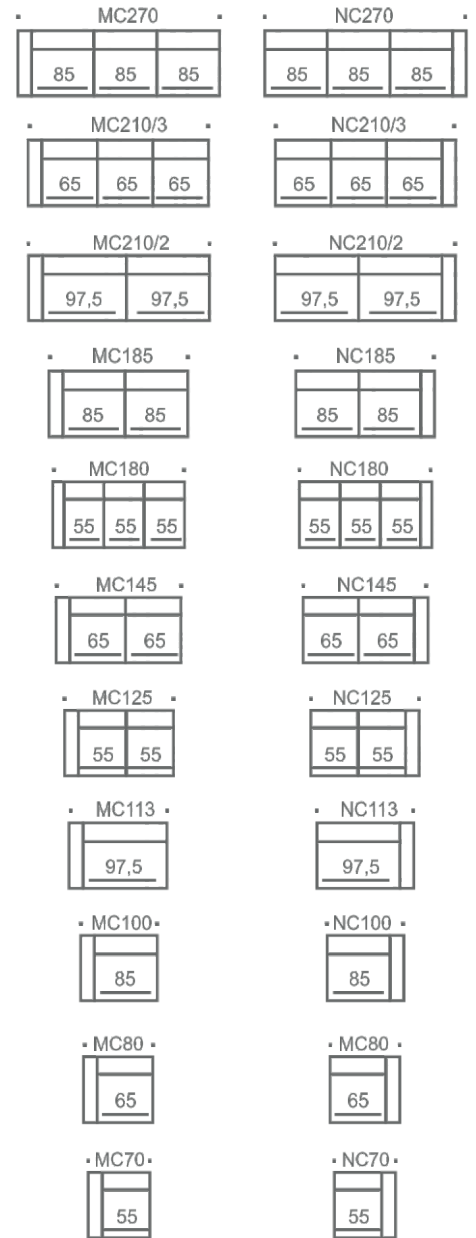

SHAPES VAKIOPUUVÄRIT

NEST 1 VÄRI

Nest
sohvat/tuolit
knA 18cm

Nest
sohvat/tuolit
knB 09cm

Nest
sohvat/tuolit
knC 15cm leveä

Nest
rahit

55x55

65x55

80x55

80x80

97x55

Nest
kulmasohvan osat
knA 18cm

Nest
kulmasohvan osat
knB 09cm

Nest
kulmasohvan osat
knC 15cm leveä

Nest
rahit

Esimerkkejä Nest kulmasohvista

knA 18cm

MA183+K92+NA128

DP120-V+K92+NA148

MA148+K92+NA213/3

knB 09cm

MB179+K92+DP120-O

MB94+K92+NB204/2

MB107+K92+PD120-O

knC 15cm

MC210/2+K92+N210/2

MC70+K92+NC180

MC270+K92+MC185

SHAPES

Nest

Nest AA231/2 + R55x97, Jalka Nest 1

Nest AB83 + niskatuki 65cm, jalka no 3