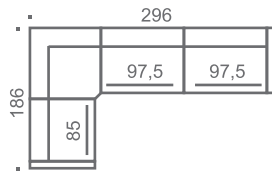

80x55

80x80

97x55

Nest
kulmasohvan osat
knA 18cm

Nest
kulmasohvan osat
knB 09cm

Nest
kulmasohvan osat
knC 15cm leveä

Nest
rahit

Esimerkkejä Nest kulmasohvista

knA 18cm

MA183+K92+NA128

DP120-V+K92+NA148

MA148+K92+NA213/3

knB 09cm

MB179+K92+DP120-O

MB94+K92+NB204/2

MB107+K92+PD120-O

knC 15cm

MC210/2+K92+N210/2

MC70+K92+NC180

MC270+K92+MC185

SHAPES

Nest

Nest AA231/2 + R55x97, Jalka Nest 1

Nest AB83 + niskatuki 65cm, jalka no 3