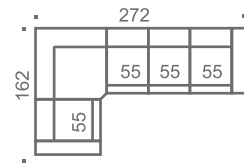

80x55

80x80

97x55

Nest
kulmasohvan osat
knA 18cm

Nest
kulmasohvan osat
knB 09cm

Nest
kulmasohvan osat
knC 15cm leveä

Nest
rahit

Esimerkkejä Nest kulmasohvista

knA 18cm

MA183+K92+NA128

DP120-V+K92+NA148

MA148+K92+NA213/3

knB 09cm

MB179+K92+DP120-O

MB94+K92+NB204/2

MB107+K92+PD120-O

knC 15cm

MC210/2+K92+N210/2

MC70+K92+NC180

MC270+K92+MC185

SHAPES

Nest

Nest AA231/2 + R55x97, Jalka Nest 1

Nest AB83 + niskatuki 65cm, jalka no 3