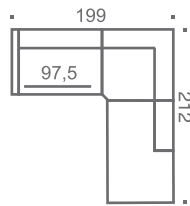

SHAPES VAKIOPUUVÄRIT

NEST 1 VÄRI

Nest
sohvat/tuolit
knA 18cm

Nest
sohvat/tuolit
knB 09cm

Nest
sohvat/tuolit
knC 15cm leveä

Nest
rahit

55x55

65x55

80x55

80x80

97x55

Nest
kulmasohvan osat
knA 18cm

Nest
kulmasohvan osat
knB 09cm

Nest
kulmasohvan osat
knC 15cm leveä

Nest
rahit

Esimerkkejä Nest kulmasohvista

knA 18cm

MA183+K92+NA128

DP120-V+K92+NA148

MA148+K92+NA213/3

knB 09cm

MB179+K92+DP120-O

MB94+K92+NB204/2

MB107+K92+PD120-O

knC 15cm

MC210/2+K92+N210/2

MC70+K92+NC180

MC270+K92+MC185

SHAPES

Nest

Nest AA231/2 + R55x97, Jalka Nest 1

Nest AB83 + niskatuki 65cm, jalka no 3