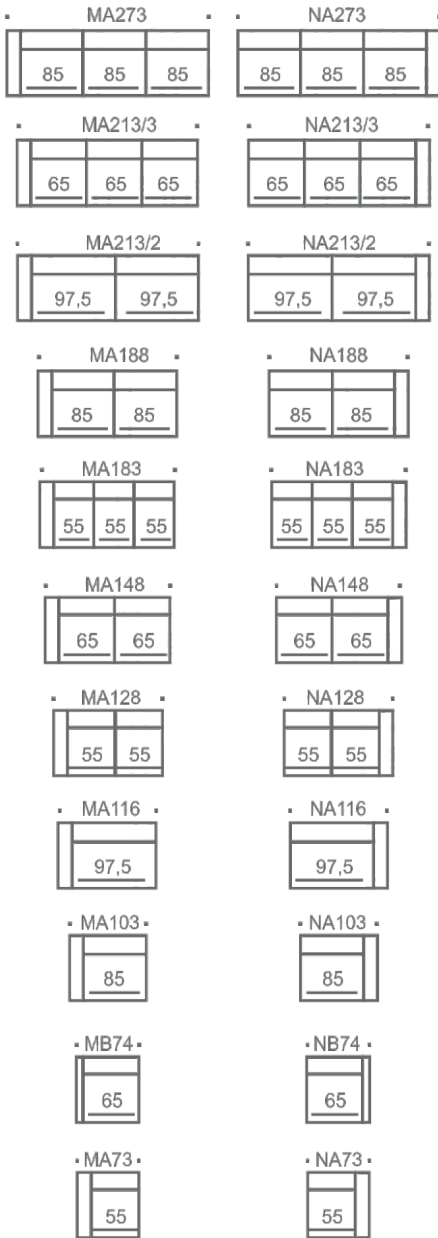

SHAPES VAKIOPUUVÄRIT

NEST 1 VÄRI

Nest
sohvat/tuolit
knA 18cm

Nest
sohvat/tuolit
knB 09cm

Nest
sohvat/tuolit
knC 15cm leveä

Nest
rahit

55x55

65x55

80x55

80x80

97x55

Nest
kulmasohvan osat
knA 18cm

Nest
kulmasohvan osat
knB 09cm

Nest
kulmasohvan osat
knC 15cm leveä

Nest
rahit

Esimerkkejä Nest kulmasohvista

knA 18cm

MA183+K92+NA128

DP120-V+K92+NA148

MA148+K92+NA213/3

knB 09cm

MB179+K92+DP120-O

MB94+K92+NB204/2

MB107+K92+PD120-O

knC 15cm

MC210/2+K92+N210/2

MC70+K92+NC180

MC270+K92+MC185

SHAPES

Nest

Nest AA231/2 + R55x97, Jalka Nest 1

Nest AB83 + niskatuki 65cm, jalka no 3