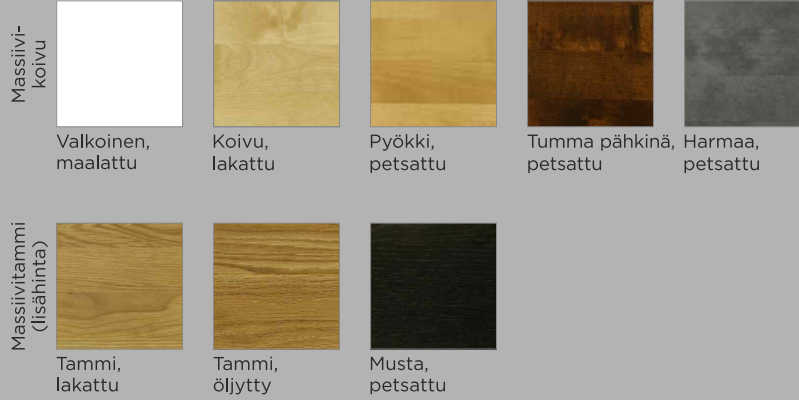

Mode ruokatuolit (öljytty massiivitammi / Labrador nahka)

MODE

MODE

MUUNNELTAVUUS

1. Valitse verhoilimateriaali
2. Valitse puuväri

VERHOILU

Kangas tai nahka

HUOM!

Tuoli sisältää metallikahvan

VÄRIVAIHTOEHDOT

RUOKATUOLIN MITAT