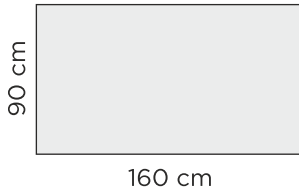

#### RUOKAPÖYDÄN MITAT (korkeus 75 cm)