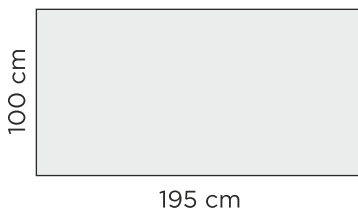

#### RUOKAPÖYDÄN MITAT (korkeus 75 cm)