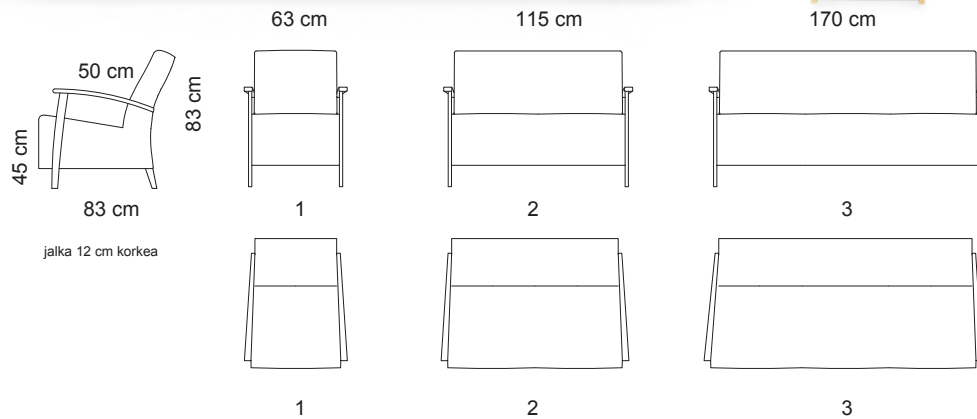

## Nojatuoli | 2-sohva | 3-sohva

Ilmoitettujen mittojen toleranssi +/-3 cm. Pehmustetun ja verhoillun huonekalun mittoihin vaikuttaa valittu verhoilutapa ja -materiaali, sekä kokoonpano.

**Istuin**

- HR35-kimmovahto
- Istuinkorkeus 49 cm, istuinsyvyys 51 cm

Sofia	Kul/m	HR1	HR2	HR3	HR4	HR5	HR6	HR7	HR8
1	1,80	414	420	444	470	494	518	541	565
2	2,90	828	845	885	924	962	1 002	1 041	1 080
3	4,05	1 071	1 106	1 160	1 215	1 269	1 323	1 379	1 433

Sofia	C30	C40	C50
1	589	636	661
2	1 185	1 279	1 327
3	1 550	1 674	1 736