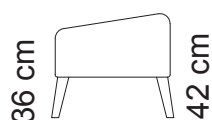

## Nojatuoli

Ilmoitettujen mittojen toleranssi +/- 3 cm. Pehmustetun ja verhoillun huonekalun mittoihin vaikuttaa valittu verhoilutapa ja -materiaali, sekä kokoonpano.

**Istuin**

- HR35-kimmovahto + vanu
- Istuinkorkeus 45 cm, istuinsyvyys 50 cm