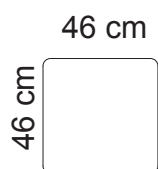

## Nojatuoli

Ilmoitettujen mittojen toleranssi +/- 3 cm. Pehmustetun ja verhoillun huonekalun mittoihin vaikuttaa valittu verhoilutapa ja -materiaali, sekä kokoonpano.

**Istuin**

- HR35-kimmovahto + vanu
- Istuinkorkeus 45 cm, istuinsyvyys 50 cm