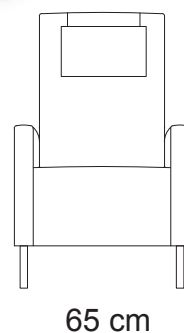

## Nojatuoli

Ilmoitettujen mittojen toleranssi +/- 3 cm. Pehmustetun ja verhoillun huonekalun mittoihin vaikuttaa valittu verhoilutapa ja -materiaali, sekä kokoonpano.

**Istuin**

- HR35-kimmovahto + vanu
- Istuinkorkeus 45 cm, istuinsyvyys 50 cm