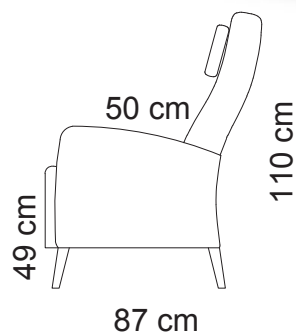

## Nojatuoli

Ilmoitettujen mittojen toleranssi +/- 3 cm. Pehmustetun ja verhoillun huonekalun mittoihin vaikuttaa valittu verhoilutapa ja -materiaali, sekä kokoonpano.

**Istuin**

- HR35-kimmovahto + vanu
- Istuinkorkeus 45 cm, istuinsyvyys 50 cm