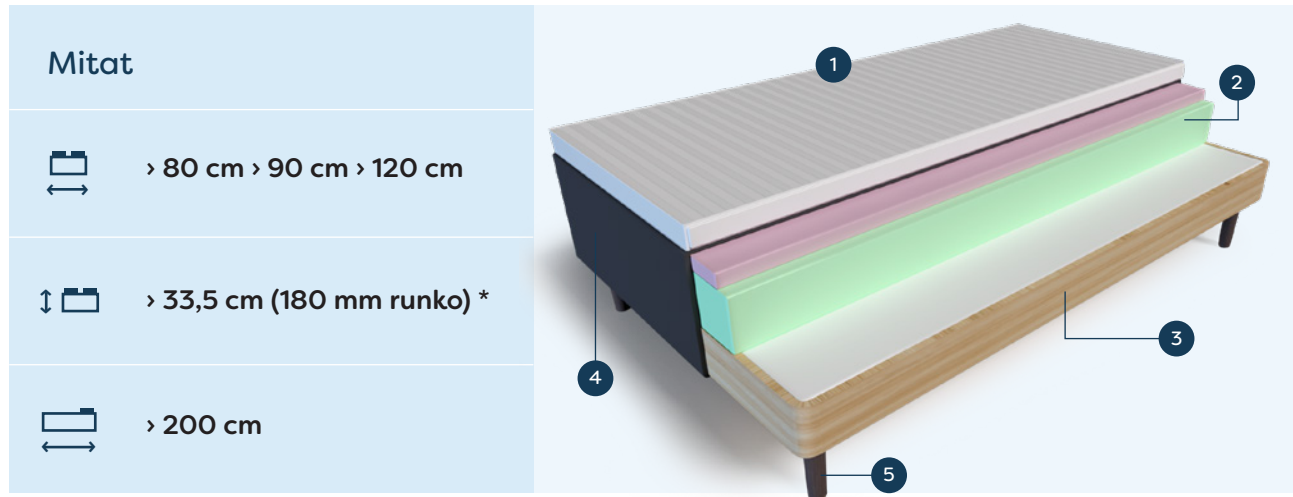

Scandic-vuodemallistossa yhdistyvät skandinaavinen selkeä ja tyylikäs muotoilu, laadukkaat ja tarkkaan valikoidut pehmustemateriaalit, sekä tinkimätön suomalainen työn laatu.

Tekniset tiedot	10 vuoden runko- ja jousistotakuu
<p>1 Karelia-petauspatja</p>	<p>4 Verhoilu Huonekalukangas Verona 16 (varastoväri) Lisäksi 9 tilausväriä, toimitusaika 4 viikkoa.</p>
<p>2 Pehmusterakenne Medium Memory-vahto: VI40, Korkeus 4 cm. Tukivahto: HR30, Korkeus 11,5 cm Hard Memory-vahto: VI52, Korkeus 4 cm Tukivahto: HR35, Korkeus 11,5 cm</p>	<p>5 Suositusjalka 23 cm</p>
<p>3 Runko Kerto@puu, 180 mm</p>	<p>Memory on lämmön ja painon mukaan muotoutuva viscoelastinen erikoispehmuste, joka vähentää pintapainetta vähentäen yöllisen kääntyilyn tarvetta.</p>

Karelia-petauspatjat

- > 80 > 90 > 120 > 140 > 160 > 180
- > Saatavilla myös erikoismitoissa

Karelia Memory Soft & Medium

Memory on viskoelastisesta erikoispehmusteesta valmistettu petauspatja, joka reagoi nukkujan painoon ja lämpöön vähentäen samalla pintapaineen tunnetta. Saatavilla kahdella jäykkyydellä. Kokonaisvahvuus n. 80 mm.