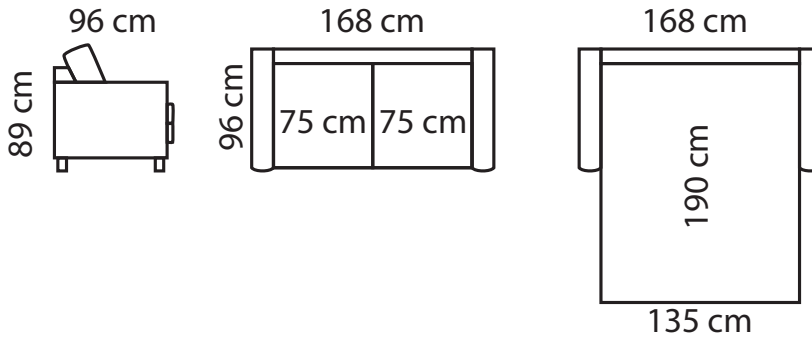

Vuodesohva

Ilmoitettujen mittojen toleranssi +/-3 cm. Pehmustetun ja verhoillun huonekalun mittoihin vaikuttaa valittu verhoilutapa ja -materiaali, sekä kokoonpano.

Istuin

- Istuinpehmuste E30-kimmovaahto

Selkä

- HR25EP-kimmovaahto

Runko

- Kotimainen massiivipuu / vaneri / Kerto®puu

Koristetyynyt

- Mahdolliset koristetyynyt on tilattava erikseen

Jalka

- Suositeltu jalkakorkeus 10 cm
- Suositeltu jalka esimerkiksi 50097 (Kantikaskartio)
- Saatavilla värit: luonnonväri, pähkinä, tammi, valkoinen, wenge

Vuodemekanismi

- Vuodeleveys 135 x 190 cm
- Laadukas ja helppokäyttöinen jenkkipmekanismi
- Jämäkkä lämmön ja painon mukaan muotoutuva Memory-patja takaa miellyttävän nukkumismukavuuden
- Patjan kokonaispaksuus 9 cm (6 cm E25 kimmovaahto, 3 cm VI48 Memory-vaahto)