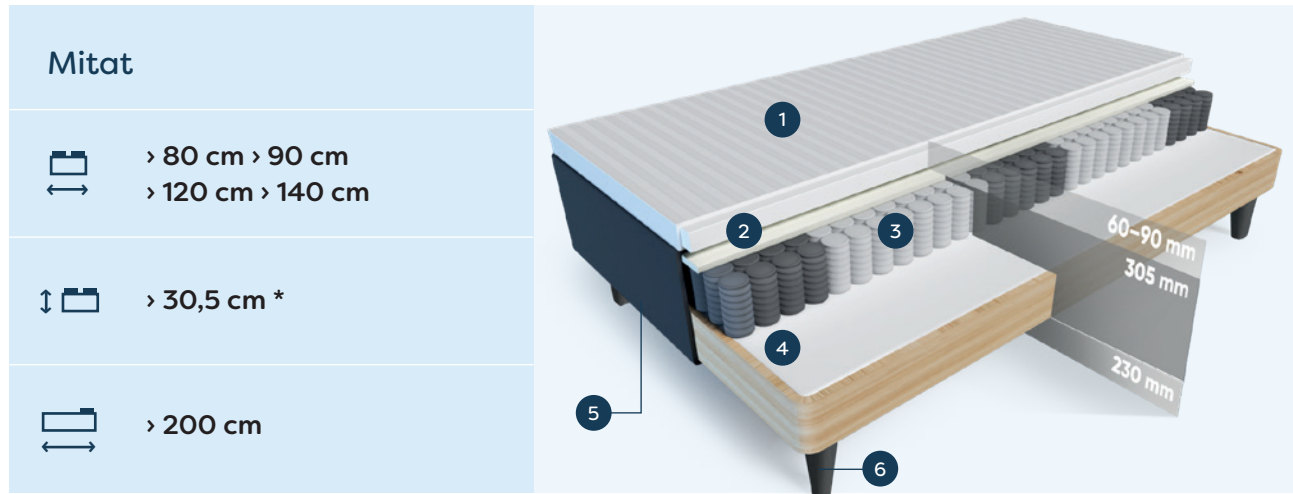

Lakeus-runkosänky on valmistettu kestävästä Kerto®puusta ja jämäkästä pussijousistosta. Sängyn viimeistelee korkealaatuiset verhoilu- ja pehmustemateriaalit. Kruunaa kokonaisuus sopivalla päädyllä.

Tekniset tiedot		10 vuoden runko- ja jousistotakuu
<p>1 Petauspatja</p> <p>Profiloitu vaahtomuovi tai Memory-erikoispehmuste</p>	<p>4 Runko</p> <p>Kerto®puu, 135 mm</p>	
<p>2 Pintapehmusteet</p> <p>2 kpl E25, 10 mm</p>	<p>5 Verhoilu</p> <p>Huonekalukangas Dunes 96, tummanharmaa. Makuupinnalla joustokangasikkuna.</p>	
<p>3 Jousisto</p> <p>Pocket 150 mm, 250 m² Lankavahvuus 2,0 / 1,8 mm 5 vyöhykettä</p>	<p>6 Vakiojalka</p> <p>Kantikaskartio 230 mm, musta 60089MU</p>	

Lakeus-petauspatjat

Lakeus profiloitu vaahtomuovi

Vaahtomuovi on kestävä ja napakka pehmuste. Profiloinnin ansiosta materiaali on hengittävä ja erittäin ilmava. Kokonaisvahvuus n. 90 mm.

Kangas Valkoinen joustokangas

Sisuslevy Profiloitu vaahtomuovi, 70 mm.

Koot 80 > 90 > 120 > 140 > 160 > 180 x 200

Lakeus Memory-erikoispehmuste

Memory on painoon ja lämpöön reagoiva viscoelastinen erikoispehmuste. Pehmuste vähentää pintapaineen tunnetta. Kokonaisvahvuus n. 60 mm.