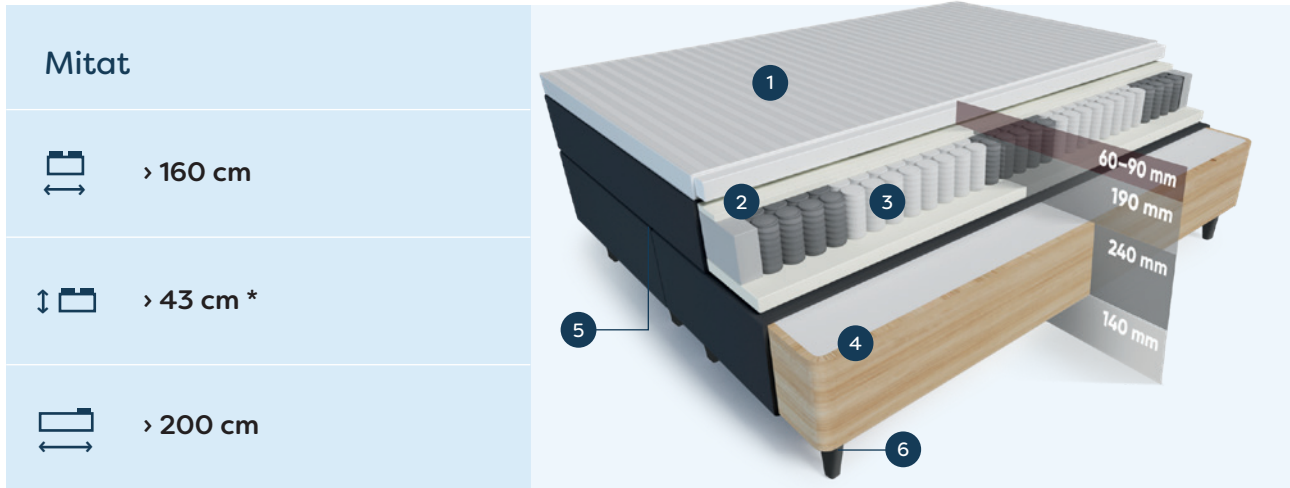

Muhkea Lakeus-jenkkisänky on valmistettu kestävästä massiivipuusta ja jämäkästä pussijousistosta. Sängyn viimeistelee korkealaatuiset verhoilu- ja pehmustemateriaalit. Kruunaa kokonaisuus sopivalla päädyllä.

Mitat

 > 160 cm

 > 43 cm *

 > 200 cm

Tekniset tiedot

10 vuoden runko- ja jousistotakuu

1 Petauspatja
Profiloitu vahtomuovi tai Memory-erikoispehmuste

2 Pintapehmusteet
E25, 20 mm / E25, 20 mm